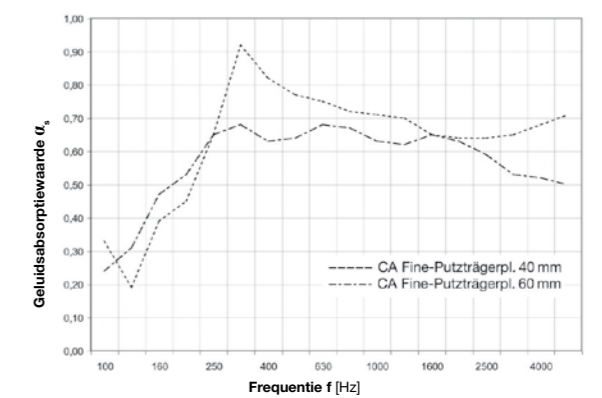

## Glad en wit

CapaCoustic Fine is toepasbaar in nieuwe en bestaande ruimtes. Het systeem bestaat uit voorbehandelde plafondplaten die direct op het plafond kunnen worden gelijmd. Een zeer fijn gestructureerde pleisterafwerking met een hoog aandeel aan marmerkorrels wordt in twee lagen op de akoestische platen aangebracht. Door de speciale wijze van aanbrengen van de eindafwerking wordt de open structuur van het materiaal bewaard en levert dit een glad, naadloos en zeer wit resultaat op. Een zowel functioneel als esthetisch overtuigende oplossing!

# Geluidsabsorptie

CapaCoustic Fine direct verlijmd

Een geluidsabsorptiewaarde  $\alpha$  van 0,7 betekent dat 70% van het geluid wordt geabsorbeerd en slechts 30% van het geluid blijft nagalmen.

De structuur van CapaCoustic Fine.